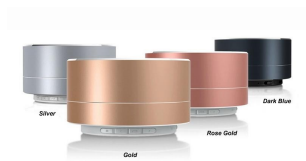

ELEGANTNÍ BLUETOOTH REPRODUKTOR

Elegantní Bluetooth reproduktor.
Minimální odběr 100ks

Easy to use controls

VÍCE PARAMETRŮ

Elegantní Bluetooth reproduktor. Válcové kovové tělo v několika elegantních metalických barvách s chromovými hranami a kovovou sítkou na vrchní stěně působí elegantně - vhodný doplněk na manažerský stůl. Přenos signálu probíhá buď přes Bluetooth 3.0 nebo z microSD karty - reproduktor tak nepotřebuje žádný přehrávač či Smartphone. Dále disponuje i funkcí Handsfree, která vám umožní v průběhu reprodukce přijmout a vyřídít hovor. Vybaven zabudovanou baterií pro několik hodin poslechu. Barva: černá, měděná, stříbrná, champagne. Minimální odběr 100ks

Kód produktu: 617.922n

Dostupné barvy: 

BRANDING INFO