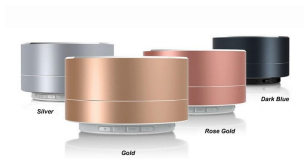

## ELEGANTNÍ BLUETOOTH REPRODUKTOR

Elegantní Bluetooth reproduktor.  
Minimální odběr 100ks

### Easy to use controls

### VÍCE PARAMETRŮ

Elegantní Bluetooth reproduktor. Válcové kovové tělo v několika elegantních metalických barvách s chromovými hranami a kovovou sítkou na vrchní stěně působí elegantně - vhodný doplněk na manažerský stůl. Přenos signálu probíhá buď přes Bluetooth 3.0 nebo z microSD karty - reproduktor tak nepotřebuje žádný přehrávač či Smartphone. Dále disponuje i funkcí Handsfree, která vám umožní v průběhu reprodukce přijmout a vyřídít hovor. Vybaven zabudovanou baterií pro několik hodin poslechu. Barva: černá, měděná, stříbrná, champagne. Minimální odběr 100ks